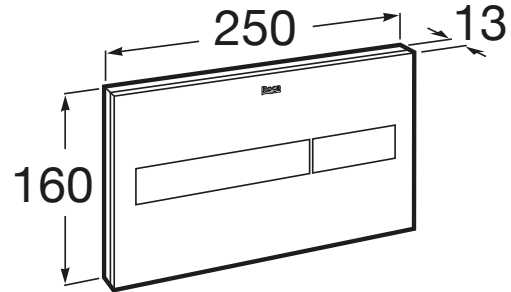

IN-WALL

PL7 DUAL (ONE) - Placa de accionamiento con descarga dual con acabados cristal

MEDIDAS

Longitud 250 mm  
 Altura 160 mm

COLORES Y ACABADOS

8 Negro cristal

PVPR (IVA INCLUIDO)

215,38 €

DIBUJOS TÉCNICOS

CARACTERÍSTICAS

PL7 DUAL (ONE) - Placa de accionamiento con descarga dual para sistemas de instalación "ONE" de Roca. Sin necesidad de utilizar herramientas para la instalación.

Número de pulsadores: 2

COMPATIBLE

DUPLO WC ONE  
FREESTANDING - Bastidor  
con cisterna autoportante  
de doble descarga para  
inodoro suspendido. Codo  
de 90 ° / 110 °

890077020

DUPLO WC ONE  
COMPACT - Bastidor con  
cisterna compacta  
empotrable de doble  
descarga para inodoro  
suspendido. Codo de 90 ° /  
110 °

890073020

DUPLO WC ONE - Bastidor  
con cisterna compacta  
empotrable de doble  
descarga para inodoro  
suspendido. Codo de 90 ° /  
110 °

890070020

Kit de adaptación para  
placas de accionamiento

890064000